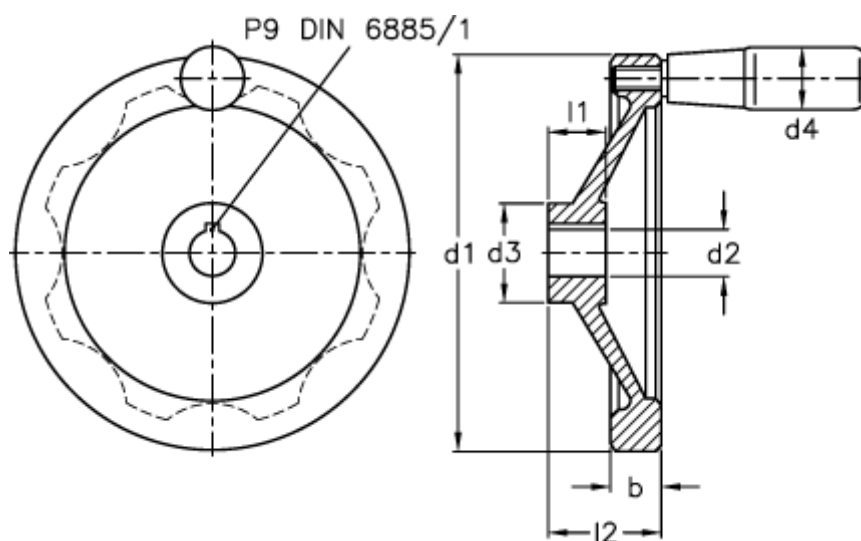

Varenummer: 20341314  
Beskrivelse: E+G Håndhjul  
GN321-160-K14-R

## Mål

b	= 18.0
d1	= 160
d2 H7	= 14
d3	= 36
d4	= 26
l1	= 20
l2 ca.	= 39